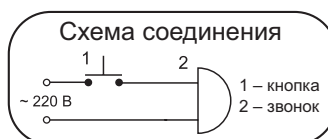

Артикул	Тип звучания
ДТ-01	аэропорт
ДТ-02	тройной ди-до
ДТ-03	трель
ДТ-04	электронный гонг
ДТ-05	соловей

Напряжение питания	220В 50Гц
Уровень звукового давления	80-90 дБА
Подсоединение к сети	стандартное
Степень защиты	IP20
Цвет	мягкий белый
Корпус	ABS-пластик
Размеры, мм	115 x 105 x 40
Нормы упаковки, шт	12; 14; 21
Увеличенная гарантия	3 года