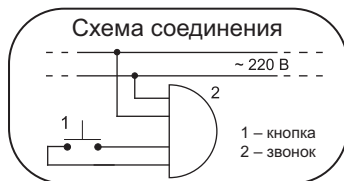

Артикул	Тип звучания
КЛ-01С	электронный гонг
КЛ-02С	12 мелодий