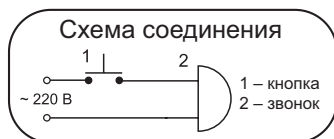

Артикул	Тип звучания
СЛ-01	аэропорт
СЛ-02	тройной ди-до
СЛ-03	трель
СЛ-04	электронный гонг
СЛ-05	соловей

Напряжение питания	220В 50Гц
Уровень звукового давления	80-90 дБА
Подсоединение к сети	стандартное
Степень защиты	IP20
Цвет	мягкий белый; серый
Корпус	ABS-пластик
Размеры, мм	98 x 75 x 54
Нормы упаковки, шт	20; 32
Увеличенная гарантия	3 года