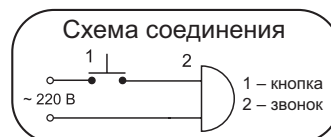

Артикул	Тип звучания
ГЗ-01	аэропорт
ГЗ-02	тройной ди-до
ГЗ-03	трель
ГЗ-04	электронный гонг
ГЗ-05	соловей

Артикул	Тип звучания
ГС-01	аэропорт
ГС-02	тройной ди-до
ГС-03	трель
ГС-04	электронный гонг
ГС-05	соловей

Напряжение питания	220В 50Гц
Уровень звукового давления	80-90 дБА
Подсоединение к сети	стандартное
Степень защиты	IP20
Цвет	черный
Цвет вставки	золото
Корпус	ABS-пластик
Размеры, мм	113 x 97 x 36
Нормы упаковки, шт	17; 22; 36
Увеличенная гарантия	3 года

Напряжение питания	220В 50Гц
Уровень звукового давления	80-90 дБА
Подсоединение к сети	стандартное
Степень защиты	IP20
Цвет	черный
Цвет вставки	серебро
Корпус	ABS-пластик
Размеры, мм	113 x 97 x 36
Нормы упаковки, шт	17; 22; 36
Увеличенная гарантия	3 года