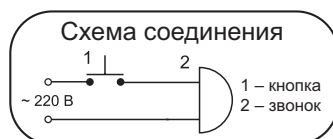

Артикул	Тип звучания
ЭЗ-01	аэропорт
ЭЗ-02	тройной ди-до
ЭЗ-03	трель
ЭЗ-04	электронный гонг
ЭЗ-05	соловей

Артикул	Тип звучания
ЭС-01	аэропорт
ЭС-02	тройной ди-до
ЭС-03	трель
ЭС-04	электронный гонг
ЭС-05	соловей

Напряжение питания	220В 5 Гц
Уровень звукового давления	80-90 дБА
Подсоединение к сети	стандартное
Степень защиты	IP20
Цвет	черный
Цвет вставки	золото
Корпус	ABS-пластик
Размеры, мм	101 x 80 x 39
Нормы упаковки, шт	24; 30; 46
Увеличенная гарантия	3 года

Напряжение питания	220В 50Гц
Уровень звукового давления	80-90 дБА
Подсоединение к сети	стандартное
Степень защиты	IP20
Цвет	черный
Цвет вставки	серебро
Корпус	ABS-пластик
Размеры, мм	101 x 80 x 39
Нормы упаковки, шт	24; 30; 46
Увеличенная гарантия	3 года