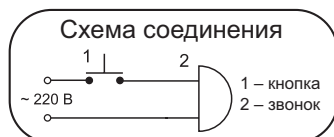

Артикул	Тип звучания
ГЗ-01	аэропорт
ГЗ-02	тройной ди-до
ГЗ-03	трель
ГЗ-04	электронный гонг
ГЗ-05	соловей

Артикул	Тип звучания
ГС-01	аэропорт
ГС-02	тройной ди-до
ГС-03	трель
ГС-04	электронный гонг
ГС-05	соловей

Напряжение питания	220В 50Гц
Уровень звукового давления	80-90 дБА
Подсоединение к сети	стандартное
Степень защиты	IP20
Цвет	черный
Цвет вставки	золото
Корпус	ABS-пластик
Размеры, мм	113 x 97 x 36
Нормы упаковки, шт	17; 22; 36
Увеличенная гарантия	3 года

Напряжение питания	220В 50Гц
Уровень звукового давления	80-90 дБА
Подсоединение к сети	стандартное
Степень защиты	IP20
Цвет	черный
Цвет вставки	серебро
Корпус	ABS-пластик
Размеры, мм	113 x 97 x 36
Нормы упаковки, шт	17; 22; 36
Увеличенная гарантия	3 года