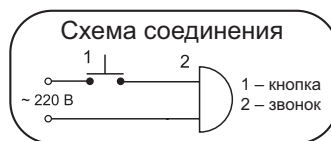

Звонок подсоединяется к сети как обычный сетевой звонок, но для работы звуковой платы требуются батарейки

Артикул	Тип звучания
СР-01К	тройной ди-до
СР-02К	12 мелодий

Напряжение питания звонка	220В 50Гц
Напряжение питания звуковой платы	2 батарейки ААх1,5В
Уровень звукового давления	80-90 дБА
Подсоединение к сети	стандартное
Степень защиты	IP20
Цвет	белый
Корпус	полистирол
Размеры, мм	97 x 97 x 28
Нормы упаковки, шт	25; 30; 42; 100
Гарантия	2 года