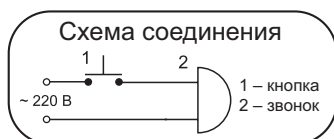

Артикул	Тип звучания
ЭЗ-01	аэропорт
ЭЗ-02	тройной ди-до
ЭЗ-03	трель
ЭЗ-04	электронный гонг
ЭЗ-05	соловей

Артикул	Тип звучания
ЭС-01	аэропорт
ЭС-02	тройной ди-до
ЭС-03	трель
ЭС-04	электронный гонг
ЭС-05	соловей

Напряжение питания	220В 5 Гц
Уровень звукового давления	80-90 дБА
Подсоединение к сети	стандартное
Степень защиты	IP20
Цвет	черный
Цвет вставки	золото
Корпус	ABS-пластик
Размеры, мм	101 x 80 x 39
Нормы упаковки, шт	24; 30; 46
Увеличенная гарантия	3 года

Напряжение питания	220В 50Гц
Уровень звукового давления	80-90 дБА
Подсоединение к сети	стандартное
Степень защиты	IP20
Цвет	черный
Цвет вставки	серебро
Корпус	ABS-пластик
Размеры, мм	101 x 80 x 39
Нормы упаковки, шт	24; 30; 46
Увеличенная гарантия	3 года