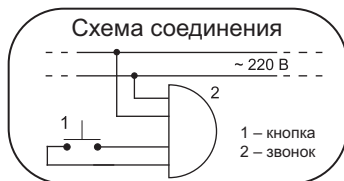

Артикул	Тип звучания
ДЛ-01С	электронный гонг
ДЛ-02С	12 мелодий
ДЛ-03С	колокольный звон