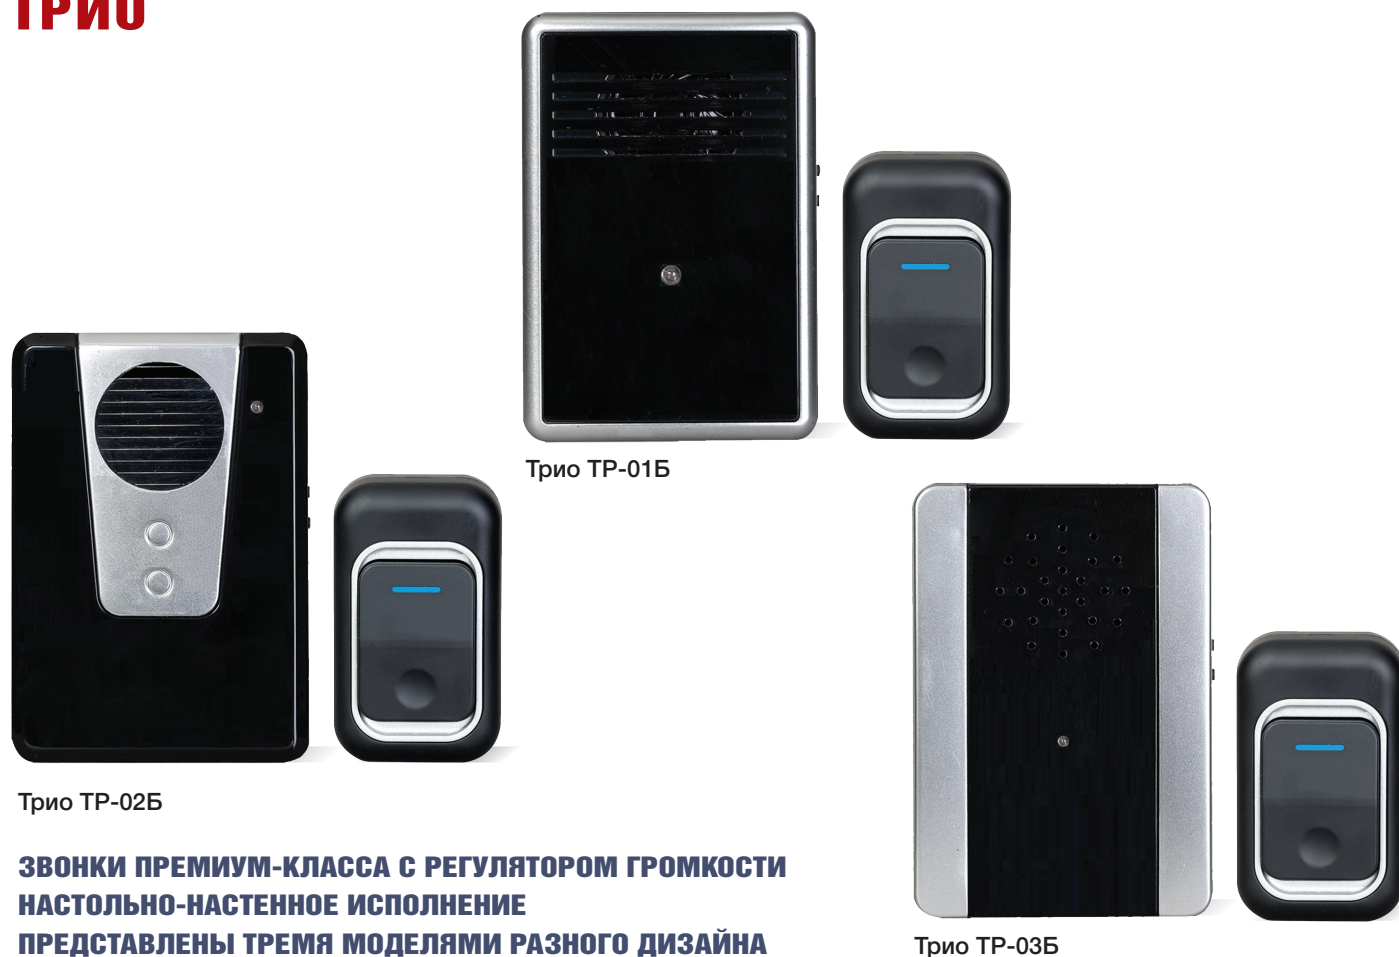

ТРИО

Трио TP-01Б

Трио TP-02Б

Трио TP-03Б

**ЗВОНКИ ПРЕМИУМ-КЛАССА С РЕГУЛЯТОРОМ ГРОМКОСТИ
НАСТОЛЬНО-НАСТЕННОЕ ИСПОЛНЕНИЕ
ПРЕДСТАВЛЕНЫ ТРЕМЯ МОДЕЛЯМИ РАЗНОГО ДИЗАЙНА**

Артикул	TP-01Б TP-02Б TP-03Б
Количество мелодий	25 полифонических мелодий Четырёхтональная полифония нового уровня
Дальность действия	150 м на открытом пространстве
Регулировка громкости	Трёхпозиционная
Кнопка	Брызгозащищенная; степень защиты IP44
Цвет	Чёрный с декоративными вставками серебристого цвета
Корпус	ABS-пластик
Размеры, мм	115 x 77 x 28
Напряжение питания звонка	3 батарейки ААх1,5В (приобретаются отдельно)
Напряжение питания кнопки	1 батарейка 23Ах12В (входит в комплект)
Индивидуальный цифровой код	Защищает от одновременного срабатывания нескольких звонков
Световая индикация кнопки	Светодиод ярко-голубого цвета загорается при нажатии на кнопку
Световая индикация звонка	При вызове на лицевой панели звонка периодически загорается ярко-голубой светодиод
Замена элементов питания	1 раз в год при использовании звонка до 20 раз в день
Нормы упаковки, шт	10; 12; 14; 60
Гарантия	2 года