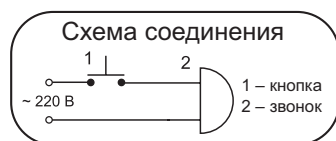

Артикул	Тип звучания
ЛТ-01	аэропорт
ЛТ-02	тройной ди-до
ЛТ-03	трель
ЛТ-04	электронный гонг
ЛТ-05	соловей

Напряжение питания	220В 50Гц
Уровень звукового давления	80-90 дБА
Подсоединение к сети	стандартное
Степень защиты	IP20
Цвет	мягкий белый
Корпус	ABS-пластик
Размеры, мм	110 x 130 x 35
Нормы упаковки, шт	12; 20; 27
Увеличенная гарантия	3 года