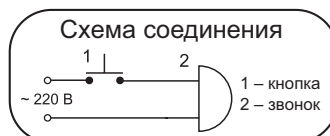

Артикул	Тип звучания
СВ-01P	аэропорт
СВ-02P	тройной ди-до
СВ-03P	трель
СВ-04P	электронный гонг

Напряжение питания	220В 50Гц
Уровень звукового давления	80-90 дБА
Подсоединение к сети	стандартное
Степень защиты	IP20
Цвет	мягкий белый
Корпус	ABS-пластик
Размеры, мм	98 x 75 x 35
Нормы упаковки, шт	36; 40; 54
Увеличенная гарантия	3 года