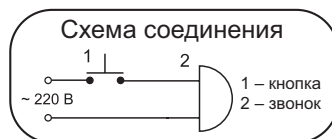

Артикул	Тип звучания
СЛ-01Р	аэропорт
СЛ-02Р	тройной ди-до
СЛ-03Р	трель
СЛ-04Р	электронный гонг

Напряжение питания	220В 50Гц
Уровень звукового давления	80-90 дБА
Подсоединение к сети	стандартное
Степень защиты	IP20
Цвет	мягкий белый; серый
Корпус	ABS-пластик
Размеры, мм	98 x 75 x 54
Нормы упаковки, шт	20; 32
Увеличенная гарантия	3 года