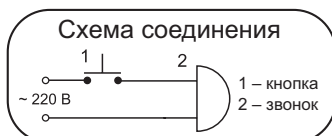

Артикул	Тип звучания
СВ-01	аэропорт
СВ-02	тройной ди-до
СВ-03	трель
СВ-04	электронный гонг
СВ-05	соловей

Напряжение питания	220В 50Гц
Уровень звукового давления	80-90 дБА
Подсоединение к сети	стандартное
Степень защиты	IP20
Цвет	мягкий белый
Корпус	ABS-пластик
Размеры, мм	98 x 75 x 35
Нормы упаковки, шт	36; 40; 54
Увеличенная гарантия	3 года