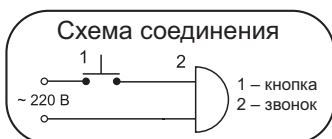

ЭЛЕКТРОМЕХАНИЧЕСКИЙ ГОНГ

Артикул	Тип звучания
ГН-01С	гонг два удара
ГН-02С	гонг серия ударов

Мелодичный звук образуется за счёт ударов бойка в металлические пластины

В звонке имеется схема защиты от перегрева, обеспечивающая пожаробезопасность

ГН-01С – при нажатии на кнопку звучит первый удар гонга, при отпускании кнопки – второй. Нажимать лучше кратко – нажать и сразу отпустить. Чтобы звонить непрерывно, надо многократно нажимать и отпускать кнопку

ГН-02С – при нажатой кнопке звучат непрерывные удары гонга (мелодичный перезвон), при отпускании кнопки удары прекращаются. Чтобы звонить непрерывно, надо нажать на кнопку и держать её нажатой

Напряжение питания	220В 50Гц
Уровень звукового давления	80-90 дБА
Подсоединение к сети	стандартное
Степень защиты	IP20
Цвет	светло-бежевый
Корпус	ABS-пластик
Размеры, мм	154 x 105 x 41
Нормы упаковки, шт	10; 14; 19; 80
Гарантия	2 года