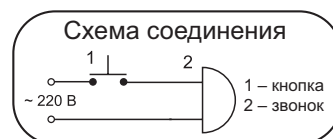

Кнопка с проводом входит в комплект звонка.

Артикул	Тип звучания
ДЛ-01С	электронный гонг
ДЛ-02С	12 мелодий
ДЛ-03С	колокольный звон

СВЕТЛЯЧОК

СО СВЕТОДИОДНЫМ ИНДИКАТОРОМ

Звонок подсоединяется к сети как обычный сетевой звонок, но для работы звуковой платы требуются батарейки (3ААх1,5В)