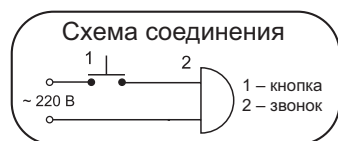

Артикул	Тип звучания
КВ-01С	трель
	чирикание птицы
	2 мелодии

Напряжение питания	220В 50Гц
Уровень звукового давления	80-90 дБА
Подсоединение к сети	стандартное
Степень защиты	IP20
Цвет	белый
Корпус	полистирол
Размеры, мм	165 x 65 x 35
Нормы упаковки, шт	16; 30; 100
Гарантия	2 года