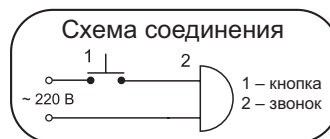

ЭЛЕКТРОМЕХАНИЧЕСКИЙ ШКОЛЬНЫЙ

Артикул	Тип звучания
СВ-001	звук традиционного школьного звонка

Напряжение питания	220В 50Гц
Уровень звукового давления	80-90 дБА
Подсоединение к сети	стандартное
Степень защиты	IP20
Цвет	светло-голубой
Корпус	полистирол
Размеры, мм	92 x 153 x 43
Нормы упаковки, шт	10; 12; 17
Гарантия	2 года