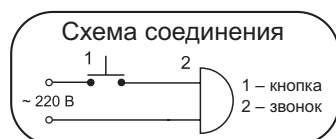

Артикул	Тип звучания
РН-01	аэропорт
РН-02	тройной ди-до
РН-03	трель
РН-04	электронный гонг
РН-05	соловей

Напряжение питания	220В 50Гц
Уровень звукового давления	80-90 дБА
Подсоединение к сети	стандартное
Степень защиты	IP20
Цвет	мягкий белый
Корпус	ABS-пластик
Размеры, мм	98 x 125 x 35
Нормы упаковки, шт	22; 24; 34
Увеличенная гарантия	3 года