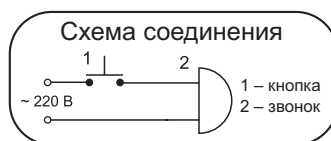

Артикул	Тип звучания
ЦР-01	аэропорт
ЦР-02	тройной ди-до
ЦР-03	трель
ЦР-04	электронный гонг
ЦР-05	соловей

Напряжение питания	220В 50Гц
Уровень звукового давления	80-90 дБА
Подсоединение к сети	стандартное
Степень защиты	IP20
Цвет	мягкий белый
Корпус	ABS-пластик
Размеры, мм	112 x 124 x 39
Нормы упаковки, шт	12; 20; 27
Увеличенная гарантия	3 года